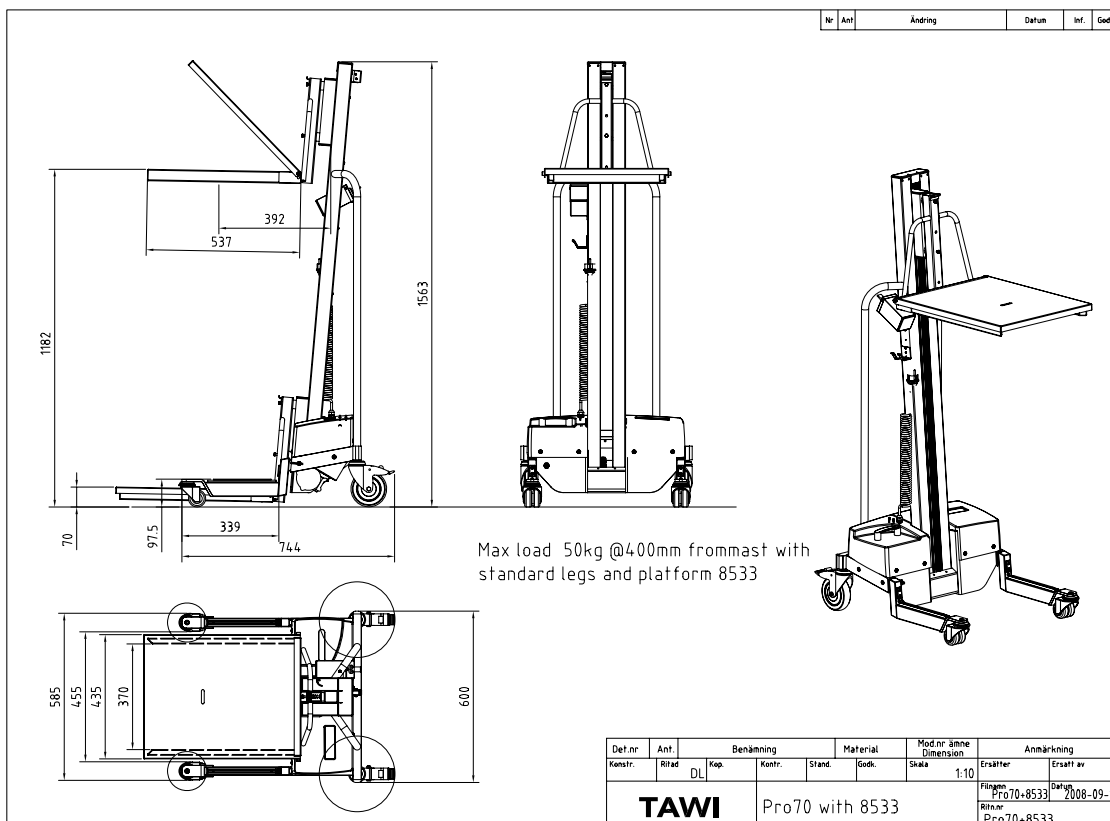

## ERGONOMISK LYFTFLEXIBILITET PÅ BIBLIOTEKET

Protema elektriska lyftvagnar erbjuder en mängd olika lyfthöjder, lyftkapaciteter och tillämpningar.

Vår utvecklingsavdelning anpassar standardutförandena för att möta våra kunders behov och antalet tillbehör ökar kontinuerligt.

## ELEKTRISK LYFTVAGN - BIBLIOTEKSMODELL

- För hantering av böcker i bibliotekens plastbackar. Byggt i aluminium och rostfritt stål för smidig hantering och minimalt underhåll.
- Flak/utrustning: Fällbart flak med gafflar, anpassade för biblioteksbackar.
- Användarvänlig: Underhållsfritt batteri, inbyggd laddare som ansluts till ett vanligt vägguttag över natten.
- Säker: Överlastsäkring. CE-märkt och tillverkad i enlighet med Maskindirektivet.

Finns i fler storlekar för utökad lyfthöjd samt med fler tillbehör, t ex steg. kontakta TAWI för mer info!

Modell	PRO70-BIBLIOTEK
Kapacitet	50 kg med lasst centrum @ 400 mm från mast med flak art nr 8533
Min lyfthöjd	Golvnivå (70 mm)
Max lyfthöjd	1182 mm
Slaglängd	1112 mm
Egenvikt	30 kg
Lyfthastighet	0.08 m/s med 50 kg last
Laddningsspänning	240 V/AC, 55 W
Batterispänning	12 V/DC
Batterikapacitet	17 Ah
Lyftkapacitet / laddning	50 kg 1 m x 100